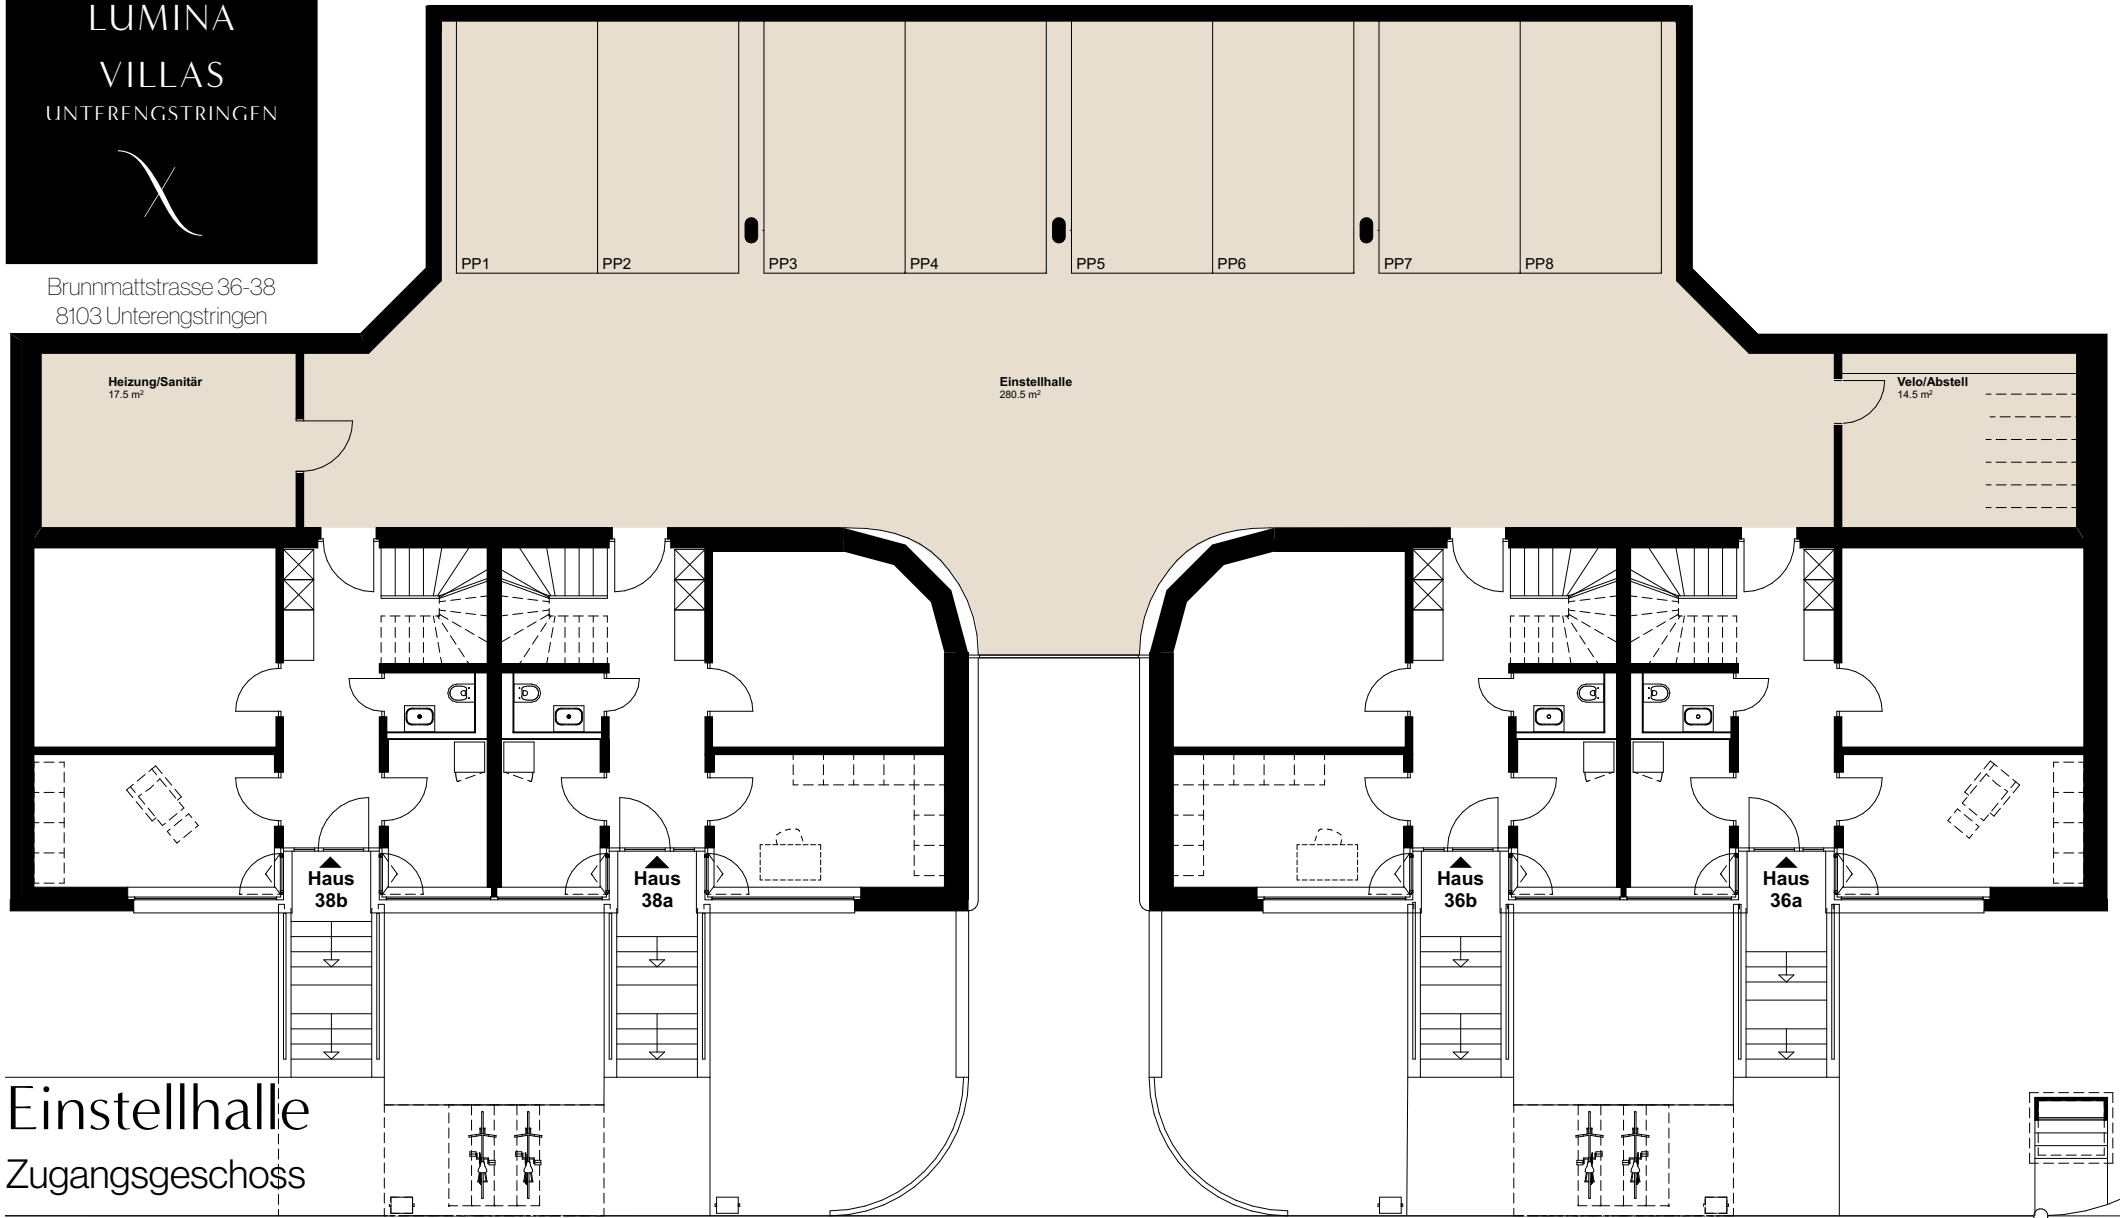

LUMINA
VILLAS
UNTERENGSTRINGEN

Brunnmattstrasse 36-38
8103 Unterengstringen

Einstellhalle
Zugangsgeschoss

Masstab 1:150